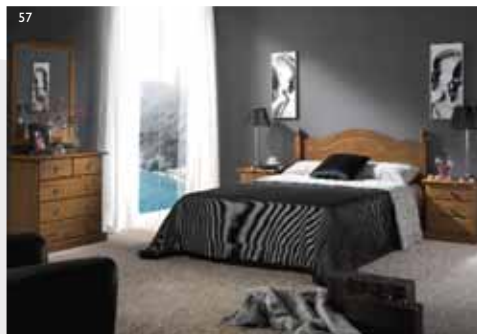

Medidas: 310 cm., bañera 150 x 190 cm., mesitas 50 y 60 cm.

55

58

56

57

59

55. Dormitorio de matrimonio de madera maciza con cabecero elegantemente pretapizado, mesitas de 3 cajones y armario de puertas correderas tapizado a juego. **Medidas:** cabecero 145 cm., mesitas 55 cm.