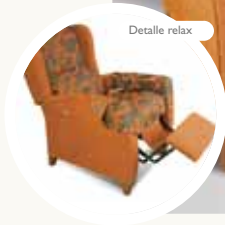

Detalle relax

104

104. Sillón con estructura en madera de pino macizo. Mecanismo manual de apertura relax y reclinable. Disponible en múltiples opciones de tela.
Medidas: 80 x 69 x 100 cm.

105. Sillón relax, con cómodo reposapiés extensible y respaldo reclinable. Tapizado con original estampado. Otras opciones de tapizado disponibles.
Medidas: 87 (165 abierto) x 80 x 107 cm.

105

Detalle relax

106

Detalle relax

106. Elegante sillón reclinable, sistema de apertura semiautomática pared 0, con apertura mediante tirador metálico.
Medidas: 93 x 80 x 100 cm.

107. Conjunto de sillón de lectura y escabel fabricado en PU wengué, con patas de madera torneadas en color wengué. Esquinas inferiores terminadas con sencillos remaches. Medidas: sillón 114,5 x 80 x 82 cm., escabel 35 x 56 x 36 cm.