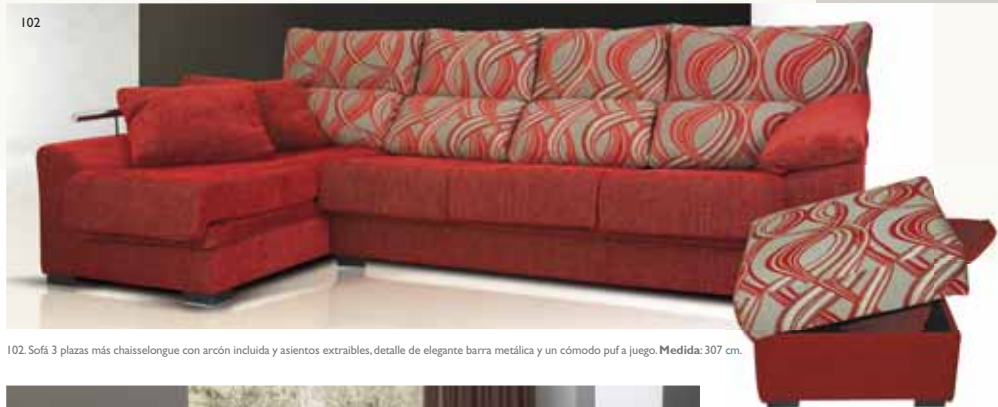

102

102. Sofá 3 plazas más chaiselongue con arcón incluida y asientos extraíbles, detalle de elegante barra metálica y un cómodo puf a juego. Medida: 307 cm.