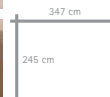

◀ 38. Colorido dormitorio juvenil compuesto por cama nido, armario rincón y zona de estudio, fabricado en colores hielo, olmo, naranja y verde.